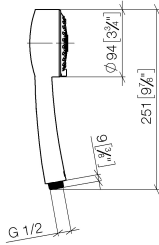

28 002 978

- Dreifach verstellbar: COMPACT RAIN, COMPACT SOFT FLOW, COMPACT AQUAPRESSURE FLOW, Durchfluss max. 9 l/min (bei 3 Bar)
- mit Antikalk-System
- Brausekopf Ø 95 mm
- Anschluss 1/2"

Eigensicher gegen Rückfließen.

28 002 978

mm [inches]

Durchflussdiagramm

Zertifikate

LGA_18610.

28 002 978

Ersatzteile für die
anderen
Oberflächenvarianten
finden Sie hier:
Chrom

Ersatzteilstückliste

Nr.	Artikelnummer	Benennung	Verbaumenge	Lieferzeit
1	09 21 02 115 90	Kappe	1	2
2	09 23 01 039 90	Sieb	1	2
3	09 23 01 077 90	Durchflussbegrenzer	1	2
4	04 12 11 071 00 90	Brause	1	2
5	09 30 09 022 90	Schluessel	1	2