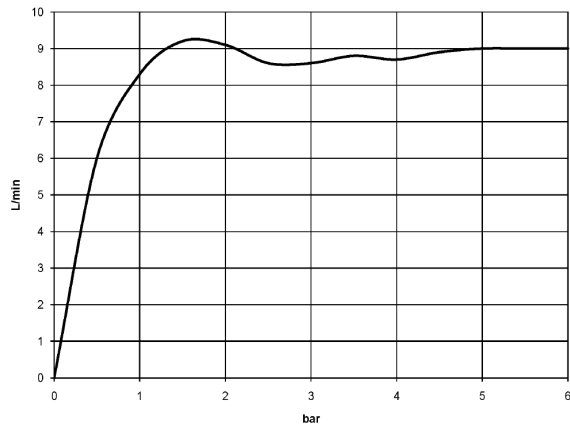

28 002 978

- Dreifach verstellbar: COMPACT RAIN, COMPACT SOFT FLOW, COMPACT AQUAPRESSURE FLOW, Durchfluss max. 9 l/min (bei 3 Bar)
- mit Antikalk-System
- Brausekopf Ø 95 mm
- Anschluss 1/2"

Eigensicher gegen Rückfließen.

	Platin	28 002 978-08
	Chrom	28 002 978-00
	Chrom	28 002 978-00 0010
	Platin gebürstet	28 002 978-06
	Platin gebürstet	28 002 978-06 0010
	Platin	28 002 978-08 0010
	Messing (23kt Gold)	28 002 978-09
	Messing (23kt Gold)	28 002 978-09 0010
	Messing gebürstet (23kt Gold)	28 002 978-28
	Messing gebürstet (23kt Gold)	28 002 978-28 0010
	Chrom gebürstet	28 002 978-93
	Chrom gebürstet	28 002 978-93 0010
	Dark Platinum gebürstet	28 002 978-99
	Dark Platinum gebürstet	28 002 978-99 0010

28 002 978

mm [inches]

Durchflussdiagramm

Zertifikate

LGA_18610.

28 002 978

Ersatzteile für die
anderen
Oberflächenvarianten
finden Sie hier:
Chrom

Ersatzteilstückliste

Nr.	Artikelnummer	Benennung	Verbaumenge	Lieferzeit
1	09 21 02 115 90	Kappe	1	2
2	09 23 01 039 90	Sieb	1	2
3	09 23 01 077 90	Durchflussbegrenzer	1	2
4	04 12 11 071 00 90	Brause	1	2
5	09 30 09 022 90	Schluessel	1	2