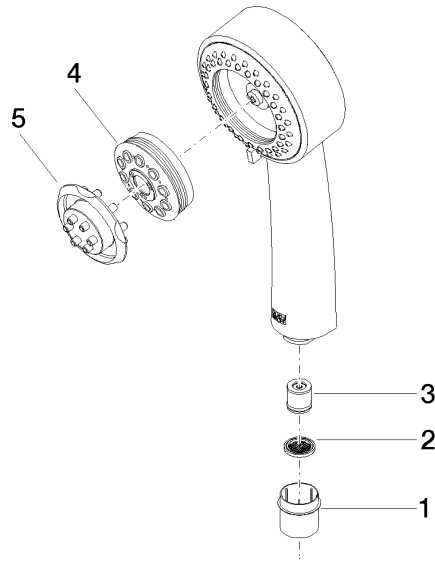

28 002 978

- Dreifach verstellbar: COMPACT RAIN, COMPACT SOFT FLOW, COMPACT AQUAPRESSURE FLOW, Durchfluss max. 9 l/min (bei 3 Bar)
- mit Antikalk-System
- Brausekopf Ø 95 mm
- Anschluss 1/2"

Eigensicher gegen Rückfließen.

28 002 978

mm [inches]

Durchflussdiagramm

Zertifikate

LGA_18610.

28 002 978

Ersatzteile für die
anderen
Oberflächenvarianten
finden Sie hier:
Chrom

Ersatzteilstückliste

Nr.	Artikelnummer	Benennung	Verbaumenge	Lieferzeit
1	09 21 02 115 90	Kappe	1	2
2	09 23 01 039 90	Sieb	1	2
3	09 23 01 077 90	Durchflussbegrenzer	1	2
4	04 12 11 071 00 90	Brause	1	2
5	09 30 09 022 90	Schluessel	1	2